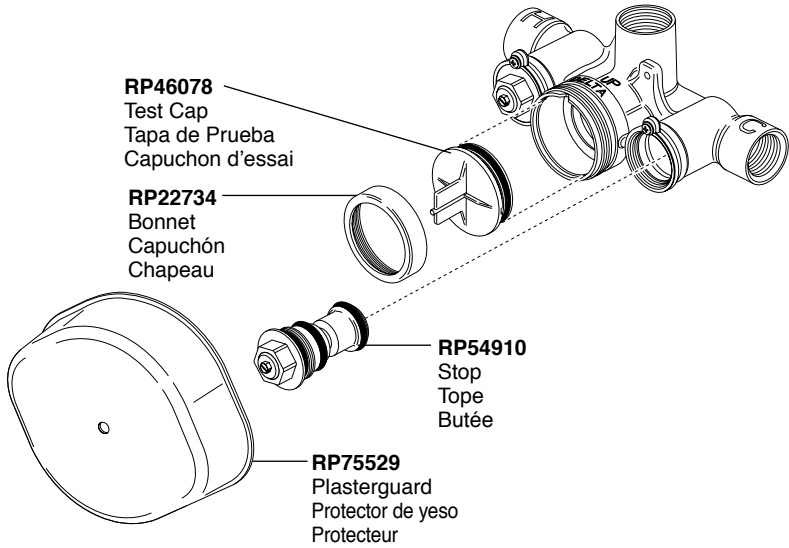

Model/Modelo/Modèle
R66000-WS

RP72604
Optional Extension Kit
Kit opcional de la extensión
Kit facultatif de rallonge